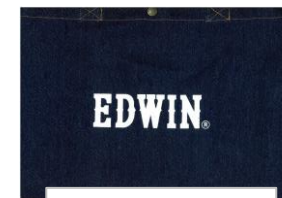

コットン/ポリエステル

COLOR

- 001 ブラック
- 005 ブルー
- 010 グレー
- 015 ネイビー
- 099 マルチ

No. 76098

Price **¥2,990** [税込**¥3,289**]

size 約H42xW43xD10

001 BLACK ブラックデニム

005 BLUE ワンウォッシュ風

010 GRAY グレー

015 NAVY ノンウォッシュ風

099 MULTI ヒッコリー

コメント

Priceはメーカー希望小売価格となっております。
タテ×ヨコ×マチ (cm) の順 (最大値) で記載しております。

SENZO CO.LTD