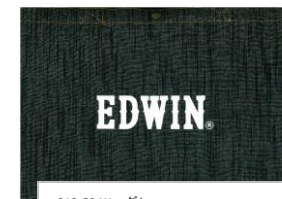

コットン/ポリエステル

COLOR

- 001 ブラック
- 005 ブルー
- 010 グレー
- 015 ネイビー
- 099 マルチ

No. 76098

Price **¥2,990** [税込**¥3,289**]

size 約H42xW43xD10

001 BLACK ブラックデニム

005 BLUE ワンウォッシュ風